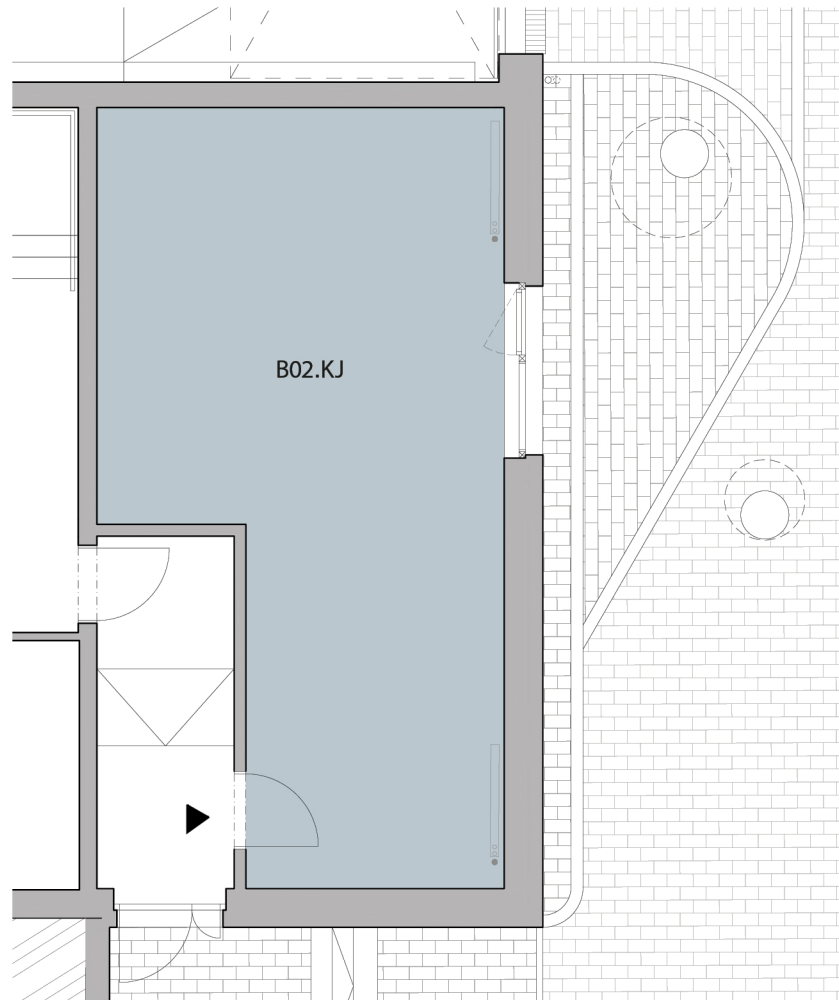

# LYSOLAJSKÝ DVŮR

BUDOVA B - 2.PP

B02.KJ KOMERČNÍ JEDNOTKA 40,85 m<sup>2</sup>

2PP

SITUACE BUDOVA B

Upozornění: Obrázek půdorysu představuje dispoziční řešení bytu. Zobrazení nábytku a kuchyňská linka nejsou součástí dodávky. Umístění zařízení bytu je pouze ilustrativní. Plochy jednotlivých místností v zobrazeném schématu se mohou mírně lišit.